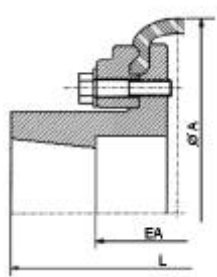

SYMMETRISCHE DISTANZ-ZWISCHENSTÜCKE

Distanz-Zwischenstücke für verstellbare Zwischenwelle

Größe 40 bis 60

Größe 70 bis 120

Größe 140 bis 240

Distanz-Zwischenstücke für symmetrische Naben

Größe 40 bis 120

Größe 140 bis 200

Größe	Veco	Æ max.	Æ A	Verstellbare Zwischenwelle	Symmetrische Naben
				EA max.	EA
40	28.20	28	105	46	80 100 120
50	30.25	32	133	43	80 100 120
60	40.25	42	165	67	80 100 120 140
70	40.25	42	187	84	100 120 140 160 180
80	50.30	50	213	91	100 120 140 160 180
90	65.45	65	235	58	100 120 140 160 180 200
100	65.45	65	254	92	100 120 140 160 180 200
110	65.45	65	279	122	100 120 140 160 180 200 220
120	75.50	75	315	132	120 140 160 180 200 220
140	90.90	90	359	120	160 180 200 220 250 300
160	100.100	100	422	210	200 220 250 300
200	115.115	115	508	263	250 300
240	125.125	125	613	298	