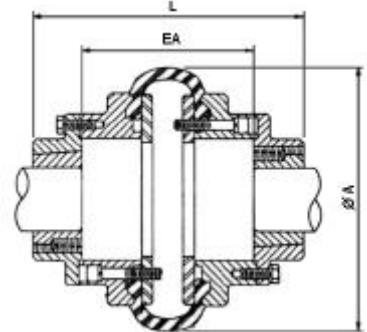

Typ	Distanz-Zwischenstück		Abmessungen in mm								
	Bezeichnung	Spannbuchse	EA	Æ A	Æ B	Æ C	F	G	H	L	
PE 40.40	PE 40 100 25	40.40	100	125	80	25	51	22	38	121	
	PE 40 120 25	40.40	120	125	80	25	71	22	38	141	
	PE 40 140 25	40.40	140	125	80	25	91	22	38	161	
PE 65.45	PE 65 100 30	65.45	100	180	120	30	62	25	40	137	
	PE 65 120 30	65.45	120	180	120	30	82	25	40	157	
	PE 65 140 30	65.45	140	180	120	30	102	25	40	177	
	PE 65 180 30	65.45	180	180	120	30	142	25	40	217	
PE 75.50	PE 75 120 50	75.50	120	215	150	50	74	24	50	158	
	PE 75 140 50	75.50	140	215	150	50	94	24	50	178	
	PE 75 180 50	75.50	180	215	150	50	134	24	50	218	
	PE 75 200 50	75.50	200	215	150	50	154	24	50	238	
PE 90.90	PE 90 180 80	90.90	180	250	180	80	125	54	60	249	
	PE 90 250 80	90.90	250	250	180	80	195	54	60	319	

SYMMETRISCHE DISTANZ-ZWISCHENSTÜCKE

Distanz-Zwischenstücke für verstellbare Zwischenwelle

Größe 40 bis 60

Größe 70 bis 120

Größe 140 bis 240

Distanz-Zwischenstücke für symmetrische Naben

Größe 40 bis 120

Größe 140 bis 200

Größe	Veco	Æ max.	Æ A	Verstellbare Zwischenwelle	Symmetrische Naben
				EA max.	EA
40	28.20	28	105	46	80 100 120
50	30.25	32	133	43	80 100 120
60	40.25	42	165	67	80 100 120 140
70	40.25	42	187	84	100 120 140 160 180
80	50.30	50	213	91	100 120 140 160 180
90	65.45	65	235	58	100 120 140 160 180 200
100	65.45	65	254	92	100 120 140 160 180 200
110	65.45	65	279	122	100 120 140 160 180 200 220
120	75.50	75	315	132	120 140 160 180 200 220
140	90.90	90	359	120	160 180 200 220 250 300
160	100.100	100	422	210	200 220 250 300
200	115.115	115	508	263	250 300
240	125.125	125	613	298	