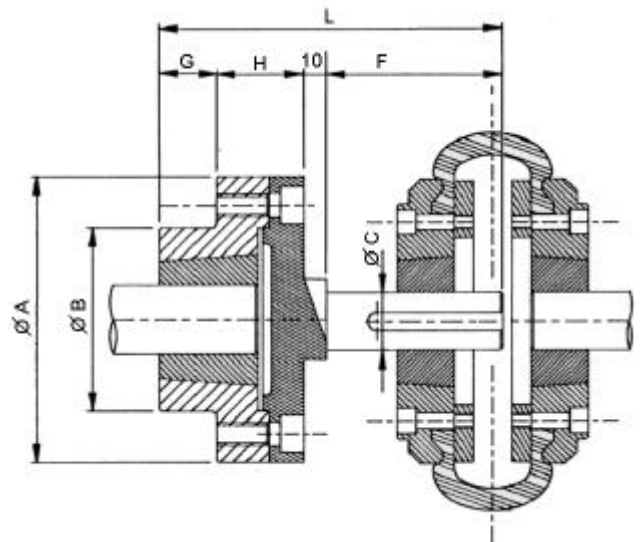

	EA						PNEUMABLOC	
	100	120	140	180	200	250	Auswahl	
PE 40.40	X	X	X				PV 40	28.20
	X	X	X				PV 50	30.25
	X	X	X				PV 60	40.25
	X	X	X				PV 70	40.25
PE 65.45	X	X	X	X			PV 80	50.30
	X	X	X	X			PV 90	65.45
	X	X	X	X			PV 100	65.45
	X	X	X	X			PV 110	65.45
PE 75.50		X	X	X	X		PV 120	75.50
PE 90.90				X		X	PV 140	90.90

Typ	Distanz-Zwischenstück		Abmessungen in mm								
	Bezeichnung	Spannbuchse	EA	Æ A	Æ B	Æ C	F	G	H	L	
PE 40.40	PE 40 100 25	40.40	100	125	80	25	51	22	38	121	
	PE 40 120 25	40.40	120	125	80	25	71	22	38	141	
	PE 40 140 25	40.40	140	125	80	25	91	22	38	161	
PE 65.45	PE 65 100 30	65.45	100	180	120	30	62	25	40	137	
	PE 65 120 30	65.45	120	180	120	30	82	25	40	157	
	PE 65 140 30	65.45	140	180	120	30	102	25	40	177	
	PE 65 180 30	65.45	180	180	120	30	142	25	40	217	
PE 75.50	PE 75 120 50	75.50	120	215	150	50	74	24	50	158	
	PE 75 140 50	75.50	140	215	150	50	94	24	50	178	
	PE 75 180 50	75.50	180	215	150	50	134	24	50	218	
	PE 75 200 50	75.50	200	215	150	50	154	24	50	238	
PE 90.90	PE 90 180 80	90.90	180	250	180	80	125	54	60	249	
	PE 90 250 80	90.90	250	250	180	80	195	54	60	319	

SYMMETRISCHE DISTANZ-ZWISCHENSTÜCKE

Distanz-Zwischenstücke für verstellbare Zwischenwelle

Größe 40 bis 60

Größe 70 bis 120

Größe 140 bis 240

Distanz-Zwischenstücke für symmetrische Naben

Größe 40 bis 120

Größe 140 bis 200

Größe	Veco	Æ max.	Æ A	Verstellbare Zwischenwelle	Symmetrische Naben
				EA max.	EA
40	28.20	28	105	46	80 100 120
50	30.25	32	133	43	80 100 120
60	40.25	42	165	67	80 100 120 140
70	40.25	42	187	84	100 120 140 160 180
80	50.30	50	213	91	100 120 140 160 180
90	65.45	65	235	58	100 120 140 160 180 200
100	65.45	65	254	92	100 120 140 160 180 200
110	65.45	65	279	122	100 120 140 160 180 200 220
120	75.50	75	315	132	120 140 160 180 200 220
140	90.90	90	359	120	160 180 200 220 250 300
160	100.100	100	422	210	200 220 250 300
200	115.115	115	508	263	250 300
240	125.125	125	613	298	