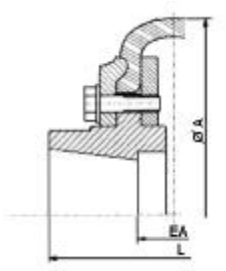

Typ	Distanz-Zwischenstück		Abmessungen in mm								
	Bezeichnung	Spannbuchse	EA	Æ A	Æ B	Æ C	F	G	H	L	
PE 40.40	PE 40 100 25	40.40	100	125	80	25	51	22	38	121	
	PE 40 120 25	40.40	120	125	80	25	71	22	38	141	
	PE 40 140 25	40.40	140	125	80	25	91	22	38	161	
PE 65.45	PE 65 100 30	65.45	100	180	120	30	62	25	40	137	
	PE 65 120 30	65.45	120	180	120	30	82	25	40	157	
	PE 65 140 30	65.45	140	180	120	30	102	25	40	177	
	PE 65 180 30	65.45	180	180	120	30	142	25	40	217	
PE 75.50	PE 75 120 50	75.50	120	215	150	50	74	24	50	158	
	PE 75 140 50	75.50	140	215	150	50	94	24	50	178	
	PE 75 180 50	75.50	180	215	150	50	134	24	50	218	
	PE 75 200 50	75.50	200	215	150	50	154	24	50	238	
PE 90.90	PE 90 180 80	90.90	180	250	180	80	125	54	60	249	
	PE 90 250 80	90.90	250	250	180	80	195	54	60	319	

SYMMETRISCHE DISTANZ-ZWISCHENSTÜCKE

Distanz-Zwischenstücke für verstellbare Zwischenwelle

Größe 40 bis 60

Größe 70 bis 120

Größe 140 bis 240

Distanz-Zwischenstücke für symmetrische Naben

Größe 40 bis 120

Größe 140 bis 200

Größe	Veco	Æ max.	Æ A	Verstellbare Zwischenwelle	Symmetrische Naben
				EA max.	EA
40	28.20	28	105	46	80 100 120
50	30.25	32	133	43	80 100 120
60	40.25	42	165	67	80 100 120 140
70	40.25	42	187	84	100 120 140 160 180
80	50.30	50	213	91	100 120 140 160 180
90	65.45	65	235	58	100 120 140 160 180 200
100	65.45	65	254	92	100 120 140 160 180 200
110	65.45	65	279	122	100 120 140 160 180 200 220
120	75.50	75	315	132	120 140 160 180 200 220
140	90.90	90	359	120	160 180 200 220 250 300
160	100.100	100	422	210	200 220 250 300
200	115.115	115	508	263	250 300
240	125.125	125	613	298	