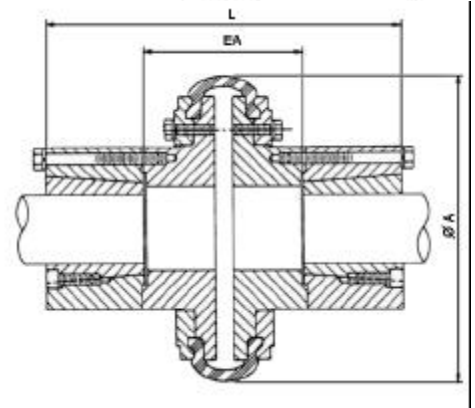

Typ	Distanz-Zwischenstück		Abmessungen in mm								
	Bezeichnung	Spannbuchse	EA	Æ A	Æ B	Æ C	F	G	H	L	
PE 40.40	PE 40 100 25	40.40	100	125	80	25	51	22	38	121	
	PE 40 120 25	40.40	120	125	80	25	71	22	38	141	
	PE 40 140 25	40.40	140	125	80	25	91	22	38	161	
PE 65.45	PE 65 100 30	65.45	100	180	120	30	62	25	40	137	
	PE 65 120 30	65.45	120	180	120	30	82	25	40	157	
	PE 65 140 30	65.45	140	180	120	30	102	25	40	177	
	PE 65 180 30	65.45	180	180	120	30	142	25	40	217	
PE 75.50	PE 75 120 50	75.50	120	215	150	50	74	24	50	158	
	PE 75 140 50	75.50	140	215	150	50	94	24	50	178	
	PE 75 180 50	75.50	180	215	150	50	134	24	50	218	
	PE 75 200 50	75.50	200	215	150	50	154	24	50	238	
PE 90.90	PE 90 180 80	90.90	180	250	180	80	125	54	60	249	
	PE 90 250 80	90.90	250	250	180	80	195	54	60	319	

SYMMETRISCHE DISTANZ-ZWISCHENSTÜCKE

Distanz-Zwischenstücke für verstellbare Zwischenwelle

Größe 40 bis 60

Größe 70 bis 120

Größe 140 bis 240

Distanz-Zwischenstücke für symmetrische Naben

Größe 40 bis 120

Größe 140 bis 200

Größe	Veco	Æ max.	Æ A	Verstellbare Zwischenwelle	Symmetrische Naben
				EA max.	EA
40	28.20	28	105	46	80 100 120
50	30.25	32	133	43	80 100 120
60	40.25	42	165	67	80 100 120 140
70	40.25	42	187	84	100 120 140 160 180
80	50.30	50	213	91	100 120 140 160 180
90	65.45	65	235	58	100 120 140 160 180 200
100	65.45	65	254	92	100 120 140 160 180 200
110	65.45	65	279	122	100 120 140 160 180 200 220
120	75.50	75	315	132	120 140 160 180 200 220
140	90.90	90	359	120	160 180 200 220 250 300
160	100.100	100	422	210	200 220 250 300
200	115.115	115	508	263	250 300
240	125.125	125	613	298	